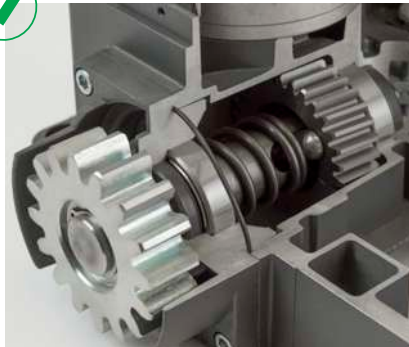

En utilisant les armoires de commande avec la technologie DE@NET vous assurez une **sécurité maximale** et la **conformité aux normes Européennes** sur les forces d'impact même dans la version 230V, grâce à l'utilisation de l'**encodeur** (pour une gestion précise de la position).

Mécanique interne longue durée en métal avec roulements à billes

Contrôle du mouvement du moteur par encodeur qui garantit détection d'obstacles et sécurité maximales (seulement sur versions 230V)

Autres caractéristiques: