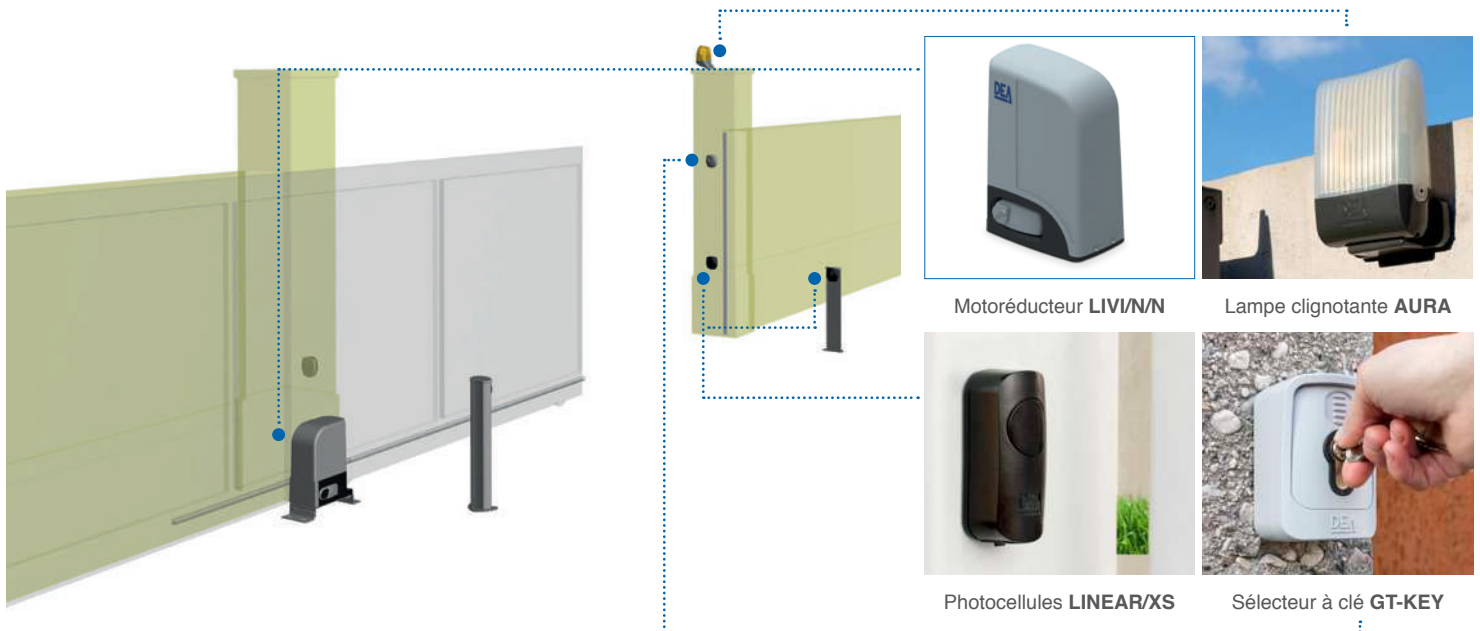

Exemple d'installation type

Motoréducteur LIV/N/N