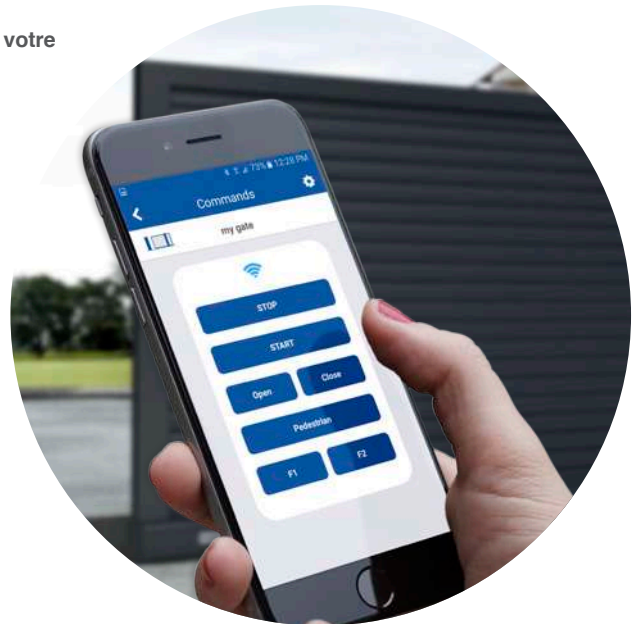

## DEAuser

DEAuser est l'application dédiée à l'utilisateur final qui permet des commander votre installations à partir de votre smartphone (à proximité de votre automatisme).

Vous avez oublié le code de votre clavier ou la clé du sélecteur?  
Pas de problèmes, votre smartphone devient le dispositif pour ouvrir votre portail!

Plus de **praticité**:  
votre smartphone  
ouvre tous vos portails!

> Ouverture sans code ni clé  
(À proximité de l'automatisme)

NET-NODE

L'application **DEAuser** est utilisable avec le dispositif sans fil **NET-NODE** installé à l'intérieur de la motorisation ou dans l'armoire de commande externe (selon les caractéristiques du moteur). Cela signifie: