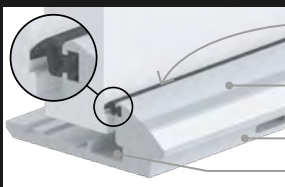

— PORTE DE GARAGE —

Quadral Confort

Sectionnelle à déplacement latéral

ISOLATION	★★★★☆
ÉTANCHÉITÉ	★★★★☆
SÉCURITÉ	★★★★☆
CONFORT	★★★★★
FINITION	★★★★★
OPTIONS	★★★★★

Nouveau seuil !

Joint à bandes glissantes

Hauteur du seuil : 36 mm